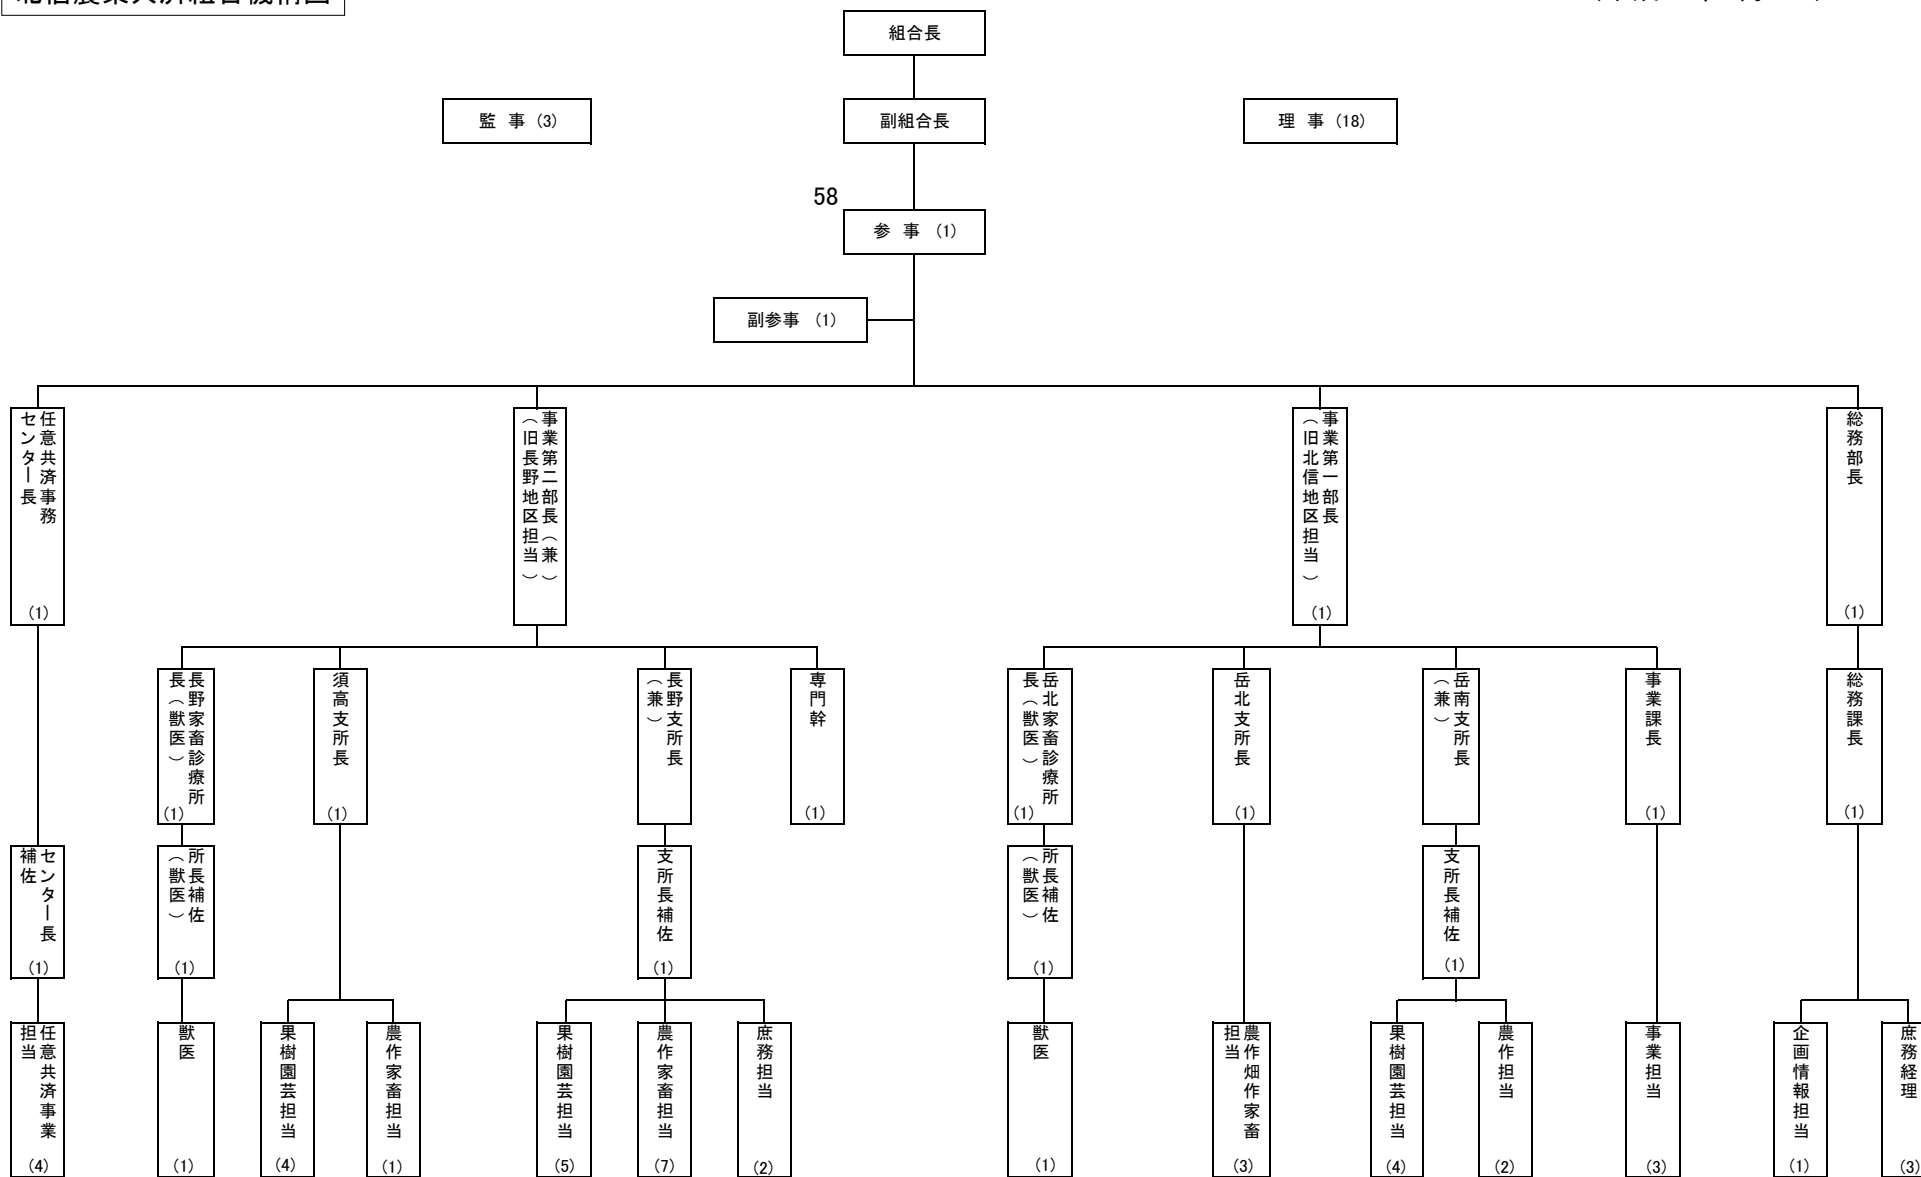

北信農業共済組合機構図

(平成23年6月1日)

北信農業共済組合役員

職 名	氏 名	住 所	他の役職
組合長理事	小田切 治世	中野市	中野市長
副組合長理事	鷺澤 正一	長野市	長野市長
総務委員長	宮嶋 一男	中野市	
総務副委員長	中村 靖	長野市	
事業委員長	高森 準	長野市	
事業副委員長	中村 邦雄	須坂市	
理 事	三木 正夫	須坂市	須坂市長
理 事	足立 正則	飯山市	飯山市長
理 事	小山 邦武	飯山市	
理 事	小林 均一	小布施町	
理 事	内山 幸一	高山村	
理 事	中山 博文	山ノ内町	
理 事	吉野 茂幸	木島平村	
理 事	松村 英治	野沢温泉村	
理 事	戸田 幸秀	信濃町	
理 事	中澤 伯	飯綱町	
理 事	水上 樞	小川村	
理 事	宮川 吉郎	栄村	
代表監事	清水 久正	長野市	
代表監事代行	小林 正英	中野市	
監 事	小林 直久	須坂市	